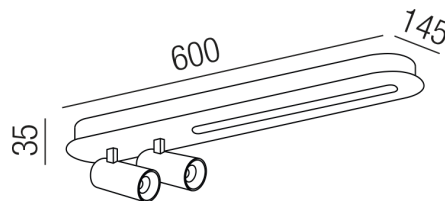

Produktdatenblatt

TABLET ROUND 62534/84DALI-SWW

Beschreibung

DL TABLET ROUND

schwarz matt/schwenkbar/Diffuser opal

LED 25W 3000K 2860lm + 2x 7W 1360lm CRI >90

600x145/H35mm/Netzteil DALI dimmbar

Anschluss 230V Wechselspannung, Schutzklasse I - Elektrische Isolierungsklasse (IEC), Schutzart IP20, Anwendung im Innenbereich, Installation an der Decke, drehbar und schwenkbar, , Abstrahlwinkel 24°, Netzteil integriert, Betriebsgerät SWITCH & DALI dimmbar, Farbwiedergabeindex CRI >90, Blendungsbewertung UGR <22, Farbtemperatur von warmweiß 3000K, Energieeffizienzklasse, A+