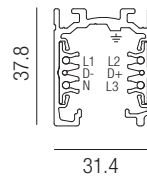

Prestige DALI Aufbau

3-Phasen-Stromschiene DALI

Bestell-Nr.	Farbauswahl	Länge	Euro
67300/100-	W S ALU	1000 mm	
67300/200-	W S ALU	2000 mm	
67300/300-	W S ALU	3000 mm	

Endeinspeiser DALI

Bestell-Nr.	Farbauswahl	Schutzleiter	Euro
67350-L-	W S ALU	links	
67350-R-	W S ALU	rechts	

- W** - weiß glänzend
- S** - schwarz glänzend
- ALU** - aluminiumgrau

Seilabhängung

Bestell-Nr.	Länge	Euro
67340/150	1500 mm	
67340/300	3000 mm	

Endstück

Bestell-Nr.	Farbauswahl	Euro
67380-	W S ALU	

Elektrischer Längsverbinder DALI

Bestell-Nr.	Farbauswahl	Euro
67370-	W S ALU	

Flexverbinder DALI

Bestell-Nr.	Farbauswahl	Euro
67375-	W S ALU	

T-Verbinder DALI

Bestell-Nr.	Farbauswahl	Schutzleiter	Euro
67373-RA-	W S ALU	rechts außen	
67373-LA-	W S ALU	links außen	
67373-RI-	W S ALU	rechts innen	
67373-LI-	W S ALU	links innen	

Eckverbinder DALI

Bestell-Nr.	Farbauswahl	Schutzleiter	Euro
67372-L-	W S ALU	links	
67372-R-	W S ALU	rechts	

Kreuzverbinder DALI

Bestell-Nr.	Farbauswahl	Euro
67374-	W S	