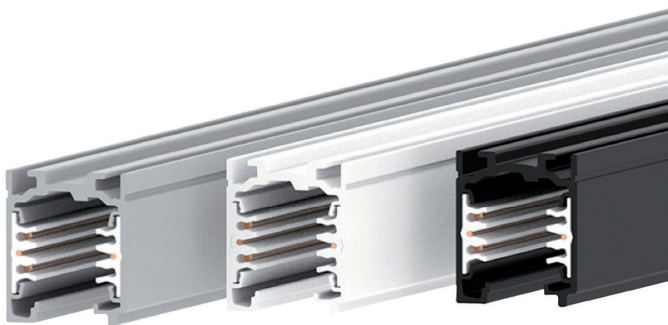

Prestige DALI Aufbau

3-Phasen-Stromschiene DALI

Bestell-Nr.	Farbauswahl	Länge	Euro
67300/100-	W S ALU	1000 mm	
67300/200-	W S ALU	2000 mm	
67300/300-	W S ALU	3000 mm	

Endeinspeiser DALI

Bestell-Nr.	Farbauswahl	Schutzleiter	Euro
67350-L-	W S ALU	links	
67350-R-	W S ALU	rechts	

- W** - weiß glänzend
- S** - schwarz glänzend
- ALU** - aluminiumgrau

Seilabhängung

Bestell-Nr.	Länge	Euro
67340/150	1500 mm	
67340/300	3000 mm	

Endstück

Bestell-Nr.	Farbauswahl	Euro
67380-	W S ALU	

Elektrischer Längsverbinder DALI

Bestell-Nr.	Farbauswahl	Euro
67370-	W S ALU	

Flexverbinder DALI

Bestell-Nr.	Farbauswahl	Euro
67375-	W S ALU	

T-Verbinder DALI

Bestell-Nr.	Farbauswahl	Schutzleiter	Euro
67373-RA-	W S ALU	rechts außen	
67373-LA-	W S ALU	links außen	
67373-RI-	W S ALU	rechts innen	
67373-LI-	W S ALU	links innen	

Eckverbinder DALI

Bestell-Nr.	Farbauswahl	Schutzleiter	Euro
67372-L-	W S ALU	links	
67372-R-	W S ALU	rechts	

Kreuzverbinder DALI

Bestell-Nr.	Farbauswahl	Euro
67374-	W S	