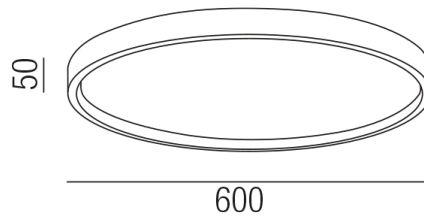

## INSIDE 37522/60-S

### Beschreibung

DL/WL INSIDE - 3CCT

nur Direktlicht/schwarz/Diffuser weiß matt

LED 50W/CRI >90

2,7K(2200lm)/3K(2400lm)/4K(2500lm)

dm600/H-AL 50mm/TRIAC dimmbar

Anschluss 230V Wechselspannung, Schutzklasse I - Elektrische Isolierungskategorie (IEC), Schutzart IP20, Anwendung im Innenbereich, Installation an der Wand oder Decke, 1 seitiger Lichtaustritt - down breitstrahlend, Leuchte geeignet für die Montage auf entflammaren Oberflächen, Netzteil integriert, Betriebsgerät TRIAC dimmbar, Farbwiedergabeindex CRI >90, Energieeffizienzklasse, F, CE-Kennzeichnung, integrierter Colorswitch 3 Lichtfarben einstellbar - 2700K, 3000K, 4000K