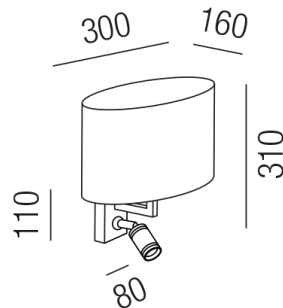

Produktdatenblatt

CHALET 15286/30-RGE

Beschreibung

WL CHALET oval - SPOT

1+1f/rost/Schirm creme Baumwolle

300x160/H310/AL190mm/für 1xE27 42W

1x LED SPOT 1W 3000K 90lm CRI >80

Anschluss 230V Wechselspannung, Schutzklasse I - Elektrische Isolierungsklasse (IEC), Schutzart IP20, Anwendung im Innenbereich, Installation an der Wand, drehbar und schwenkbar, 4 seitiger Lichtaustritt - Rundumlicht (in alle Richtungen), Leuchte geeignet für die Montage auf entflammaren Oberflächen, Netzteil integriert, Konstantstrom 350mA, Betriebsgeräte schaltbar (nicht dimmbar), mit integriertem Schalter (ON/OFF), Farbwiedergabeindex CRI >80, Farbtemperatur von warmweiß 3000K, Energieeffizienzklasse, A++ - D