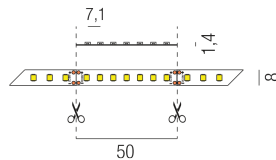

### Beschreibung

LED STRIPs 24VDC - IP20 - HE

9,6W/3000K/1200lm je lfm/CRI>90

B8mm/Doppelklebeband/3-lfm Rolle

teilbar nach 50mm/Zuleitung 2x1500mm

Anschluss 24V Gleichspannung, Schutzklasse III - Elektrische Isolierungsklasse (IEC), Schutzart IP20, Anwendung im Innenbereich, Installation an der Wand, Decke oder auf dem Boden, 1 seitiger Lichtaustritt - down breitstrahlend, Abstrahlwinkel 120°, Lieferung ohne Netzteil, Farbwiedergabeindex CRI >90, Farbtemperatur von warmweiß 3000K, Energieeffizienzklasse, F, CE-Kennzeichnung