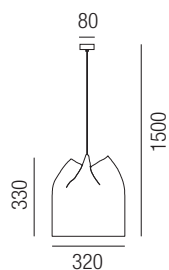

- W - weiß
- GE - beige
- A - grau
- TE - taupe

Agasallo small, 1x E27 LED 12W

Metall schwarz, Edelstahl-Mesh farbig, Kabel schwarz

230VAC

A-G

Bestell-Nr.	Farbauswahl angeben	Euro
86765/16-	W GE A TE	498,80

Agasallo medium, 1x E27 LED 12W

Metall schwarz, Edelstahl-Mesh farbig, Kabel schwarz

230VAC

A-G

Bestell-Nr.	Farbauswahl angeben	Euro
86765/32-	W GE A TE	663,80

Agasallo large, 1x E27 LED 12W

Metall schwarz, Edelstahl-Mesh farbig, Kabel schwarz