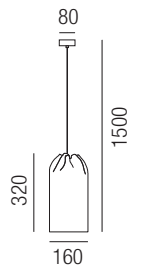

- W - weiß
- GE - beige
- A - grau
- TE - taupe

Agasallo small, 1x E27 LED 12W

Metall schwarz, Edelstahl-Mesh farbig, Kabel schwarz

230VAC

A-G

Bestell-Nr.	Farbauswahl angeben	Euro
86765/16-	W GE A TE	498,80

Agasallo medium, 1x E27 LED 12W

Metall schwarz, Edelstahl-Mesh farbig, Kabel schwarz

230VAC

A-G

Bestell-Nr.	Farbauswahl angeben	Euro
86765/32-	W GE A TE	663,80

Agasallo large, 1x E27 LED 12W

Metall schwarz, Edelstahl-Mesh farbig, Kabel schwarz