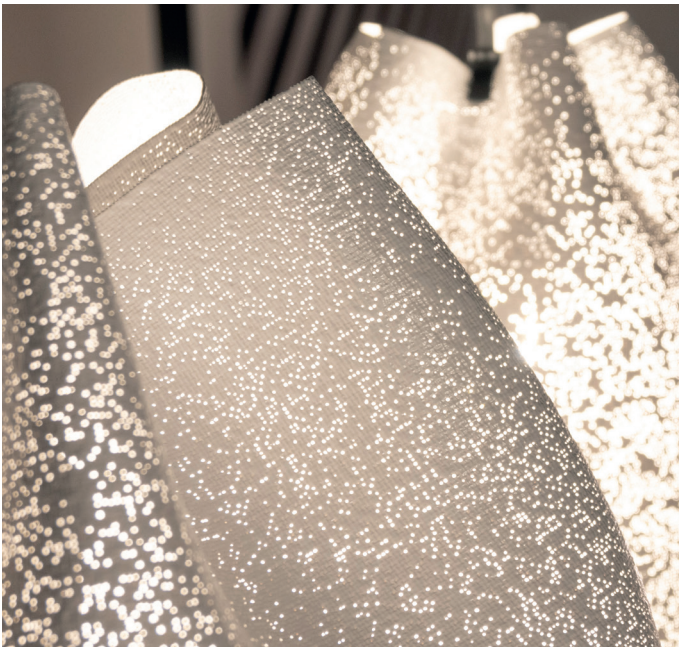

- W - weiß
- GE - beige
- A - grau
- TE - taupe

Agasallo small, 1x E27 LED 12W

Metall schwarz, Edelstahl-Mesh farbig, Kabel schwarz

230VAC

A-G

Bestell-Nr.	Farbauswahl angeben	Euro
86765/16-	W GE A TE	498,80

Agasallo medium, 1x E27 LED 12W

Metall schwarz, Edelstahl-Mesh farbig, Kabel schwarz

230VAC

A-G

Bestell-Nr.	Farbauswahl angeben	Euro
86765/32-	W GE A TE	663,80

Agasallo large, 1x E27 LED 12W

Metall schwarz, Edelstahl-Mesh farbig, Kabel schwarz