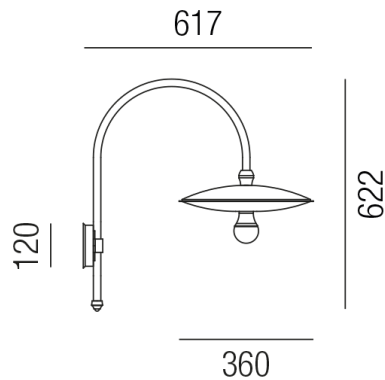

## NOSTALGIE 91830/62-W

### Beschreibung

WL NOSTALGIE

1fl/weiß/Teller opal

dm36/H62/AL66/1xE27 70W

Anschluss 230V Wechselspannung, Schutzklasse I - Elektrische Isolierungsklasse (IEC), Schutzart IP23, Anwendung im Innen- und Außenbereich, Installation an der Wand, 3 seitiger Lichtaustritt - down breitstrahlend, seitlich breitstrahlend, Leuchte geeignet für die Montage auf entflammaren Oberflächen, Energieeffizienzklasse, A++ - D