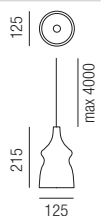

Oberflächen		Glasfarben	
C	- chrom	K	- transparent
S	- schwarz	A	- smoke
		BR	- bronze
		C	- chrom
		G	- gold
		RG	- rose gold

**Nostalgia, 230V LED 7W, 1280lm, 2700K**

Metallteile chrom oder schwarz, Glas mundgeblasen

230VAC 350 mA

Bestell-Nr.	Farbauswahl angeben	Euro
31660/13-	C S + K	
31660/13-	C S + A BR	
31660/13-	C S + C G RG	

**Nostalgia, 230V LED 7W, 1280lm, 2700K**

Metallteile chrom oder schwarz, Glas mundgeblasen