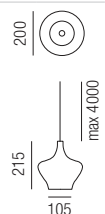

Nostalgia, 230V LED 7W, 1280lm, 2700K

Metallteile chrom oder schwarz, Glas mundgeblasen

230VAC 350 mA

Bestell-Nr.	Farbauswahl angeben	Euro
31661/20-	C S + K	
31661/20-	C S + A BR	
31661/20-	C S + C G RG