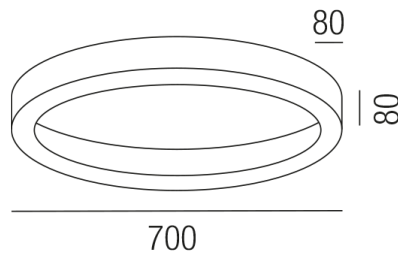

Produktdatenblatt

BELLAI 82421/70DALI-WWW

Beschreibung

DL BELLAI - IP54

Alu weiß matt/Direktlicht/Diffuser opal

LED 50W 3000K 3810lm CRI>90

dm700/H80mm/DALI dimmbar

Anschluss 230V Wechselspannung, Schutzklasse I - Elektrische Isolierungsklasse (IEC), Schutzart IP54, Anwendung im Innen- und Außenbereich, Installation an der Decke, 1 seitiger Lichtaustritt - down breitstrahlend, Leuchte geeignet für die Montage auf entflammaren Oberflächen, Netzteil integriert, Betriebsgerät SWITCH & DALI dimmbar, Farbwiedergabeindex CRI >90, Blendungsbewertung UGR <22, Farbtemperatur von warmweiß 3000K, Energieeffizienzklasse, G, CE-Kennzeichnung