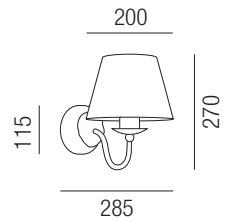

Bestell-Nr.	Farbauswahl angeben	Euro
20530/27-	R EG + GL LG	
20530/27-	R EG + GW LS SV LC