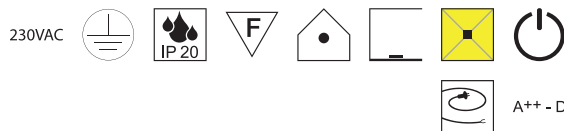

**Ziela, 1x E27 70W** 

Schmiedeeisen, original Gebirgsbachstein aus heimischen Gewässern

A++ - D

Bestell-Nr.	Farbauswahl angeben	Euro
20550/168-	R EG + GL LG	
20550/168-	R EG + GW LS SV LC	

**Oberflächen**

- R** - rost
- EG** - eisengrau mit Silberfitter

**Schirmstoffe**

- GL** - Granitoptik beige
- LG** - Leinen grau
- GW** - plissiert cremeton
- LS** - Leinen Sahara
- SV** - Leinen Vulcano
- LC** - Leinen Camel

**Ziela, 1x E27 28W** 

Schmiedeeisen, original Gebirgsbachstein aus heimischen Gewässern

A++ - D

Bestell-Nr.	Farbauswahl angeben	Euro
20540/42-	R EG + GL LG	
20540/42-	R EG + GW LS SV LC	

**Ziela, 1x E27 70W** 