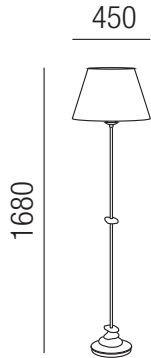

**Ziela, 1x E27 70W** 

Schmiedeeisen, original Gebirgsbachstein aus heimischen Gewässern

A++ - D

Bestell-Nr.	Farbauswahl angeben	Euro
20550/168-	R EG + GL LG	
20550/168-	R EG + GW LS SV LC	

**Oberflächen**

- R** - rost
- EG** - eisengrau mit Silberfitter

**Schirmstoffe**

- GL** - Granitoptik beige
- LG** - Leinen grau
- GW** - plissiert cremeton
- LS** - Leinen Sahara
- SV** - Leinen Vulcano
- LC** - Leinen Camel