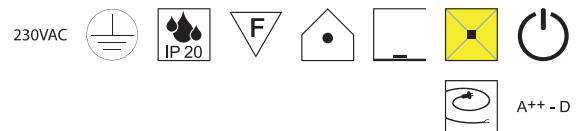

A++ - D

Bestell-Nr.	Farbauswahl angeben	Euro
20530/27-	R EG + GL LG	
20530/27-	R EG + GW LS SV LC	

**Ziela, 1x E27 42W** 

Schmiedeeisen, original Gebirgsbachstein aus heimischen Gewässern

A++ - D

Bestell-Nr.	Farbauswahl angeben	Euro
20540/55-	R EG + GL LG	
20540/55-	R EG + GW LS SV LC	