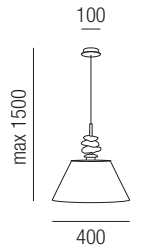

Bestell-Nr.	Farbauswahl angeben	Euro
20500/40-	R EG + GL LG	
20500/40-	R EG + GW LS SV LC