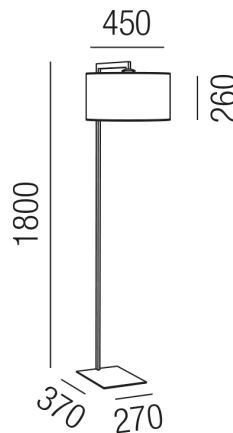

Produktdatenblatt

MIRAGE 29956/180-EGWKG

Beschreibung

STL MIRAGE

Metall eisengrau/Schirm wolzig schwarz-gold
 dm450/H1800/AL620mm/1x E27 max. 42W
 mit Fußschalter

Anschluss 230V Wechselspannung, Schutzklasse I - Elektrische Isolierungsklasse (IEC), Schutzart IP20, Anwendung im Innenbereich, Installation auf dem Boden, 4 seitiger Lichtaustritt - Rundumlicht (in alle Richtungen), Leuchte geeignet für die Montage auf entflammaren Oberflächen, mit integriertem Schalter (ON/OFF), Energieeffizienzklasse, A++ - D,

Projektbilder - Zusatzbilder - Detailbilder

Technische Änderungen vorbehalten, druck-, scan- und kalibrierungsbedingt sind Farbabweichungen möglich.