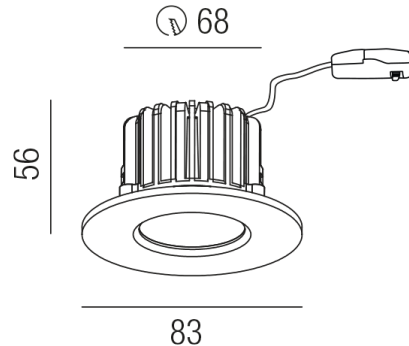

## UNICO DEEPER 56845-NI

### Beschreibung

STR UNICO DEEPER - 4CCT - IP65  
 rund/starr/Ring Nickel gebürstet  
 LED 8W/38°/CRI>90/TRIAC dimmbar  
 2,7K(720lm)/3K(800lm)/4K(880lm)/6K(840lm)  
 AD84/ET74mm/Loch 68mm

#### ACHTUNG

gewünschte Lichtfarbe vor Montage am Strahlerkopf einstellen  
 Anschluss 230V Wechselspannung, Schutzklasse II - Elektrische Isolierungsklasse (IEC), Schutzart IP65 vorderer Leuchtenteil / IP20 hinterer Leuchtenteil, Anwendung im Innen- und Außenbereich, Installation an der Decke, Lochausschnitt rund: 68mm, 1 seitiger Lichtaustritt - down breitstrahlend, Abstrahlwinkel 38°, Leuchte geeignet für die Montage auf entflammaren Oberflächen, Netzteil angebaut oder steckbar, Betriebsgerät TRIAC dimmbar, Farbwiedergabeindex CRI >90, Energieeffizienzklasse, F, CE-Kennzeichnung, integrierter Colorswitch 4 Lichtfarben einstellbar - 2700K, 3000K, 4000K, 6000K