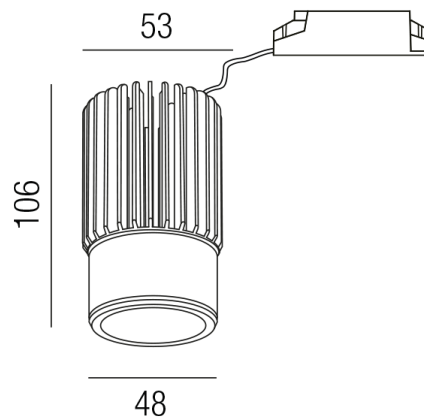

Produktdatenblatt

ZUPOLY ZU548/63-DALI-CW

Beschreibung

SET POLY - Einsatz - MIT Driver

Einsatz 18W 4000K 1950lm 30°

Frontdm49/KühlDm53/H106mm

komplett mit NT 500mA DALI dim

Schutzklasse III - Elektrische Isolierungsklasse (IEC), Schutzart IP20, Anwendung im Innenbereich, 1 seitiger

Lichtaustritt - down breitstrahlend, Abstrahlwinkel 38°, Leuchte geeignet für die Montage auf entflammaren

Oberflächen, Netzteil angebaut oder steckbar, Konstantstrom 500mA, Betriebsgerät SWITCH & DALI dimmbar,