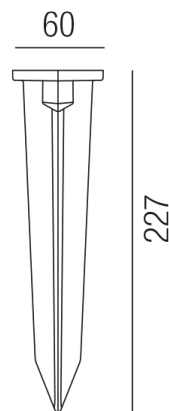

# Produktdatenblatt

KINNO 86190

## Beschreibung

ZUB KINNO  
NUR Erdspeiß/schwarz/L227mm  
CE-Kennzeichnung