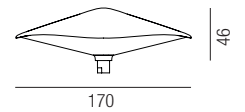

Oberflächen

- **S** - schwarz matt
- **GE** - champagne
- **BR** - bronze
- **GR** - grün

Lichtfarben

- **SWW** - superwarmweiß 2700K
- **WW** - warmweiß 3000K

Kinno Kopf, LED 6W

Aluminium, Diffusor Kunststoff lamelliert, **ohne Montage**

230VAC

Bestell-Nr.	Farbauswahl ang.	Lumen	Euro
86150/17-	S GE BR GR + SWW	660lm	247,10
86150/17-	S GE BR GR + WW	690lm	247,10

Kinno Montage

Metall

Bestell-Nr.	Farbauswahl ang.	Euro
86140/8-	S GE BR GR	57,70

Kinno, Zubehör

Erdspieß, Abdeckung für Mast

Erdspieß, Länge: 227mm

Bestell-Nr.	Euro
86190	16,50

Abdeckung, verdecken der Schraublöcher

Bestell-Nr.	Farbauswahl ang.	Euro
86199	S GE BR GR	27,50

Kinno Mast

Metall, verschiedene Größen

Bestell-Nr.	Farbauswahl ang.	Euro
86180/30-	S GE BR GR	63,20
86180/60-	S GE BR GR	76,90
86180/90-	S GE BR GR	90,60