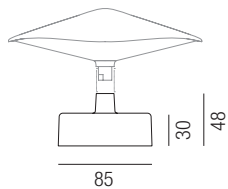

230VAC

Bestell-Nr.	Farbauswahl ang.	Lumen	Euro
86150/17-	S GE BR GR + SWW	660lm	247,10
86150/17-	S GE BR GR + WW	690lm	247,10

Kinno Montage

Metall

Bestell-Nr.	Farbauswahl ang.	Euro
86140/8-	S GE BR GR	57,70

Kinno, Zubehör

Erdspieß, Abdeckung für Mast

Erdspieß, Länge: 227mm

Bestell-Nr.	Euro
86190	16,50

Abdeckung, verdecken der Schraublöcher

Bestell-Nr.	Farbauswahl ang.	Euro
86199	S GE BR GR	27,50

Kinno Mast

Metall, verschiedene Größen