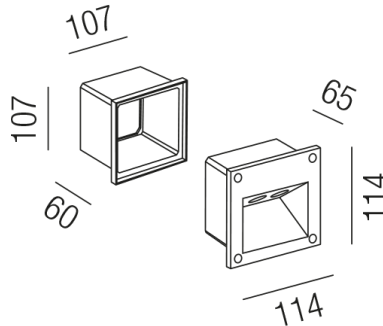

Produktdatenblatt

DOTTY 88031/11-R

Beschreibung

EL DOTTY

rostfärbig/Glaseinsätze transparent

B114/H114/ET65mm

2xLED 1W 3000K 180lm CRI>80

Anschluss 230V Wechselspannung, Schutzklasse I - Elektrische Isolierungsklasse (IEC), Schutzart IP54, Anwendung im Innen- und Außenbereich, Installation an der Wand, Lochausschnitt quadratisch: 107x107mm, 1 seitiger Lichtaustritt - down breitstrahlend, Leuchte geeignet für die Montage auf entflammaren Oberflächen, Netzteil integriert, Konstantstrom 350mA, Betriebsgeräte schaltbar (nicht dimmbar), Farbwiedergabeindex CRI >80, Farbtemperatur von warmweiß 3000K, Energieeffizienzklasse, F, CE-Kennzeichnung, Lieferung inklusive Einbaudose