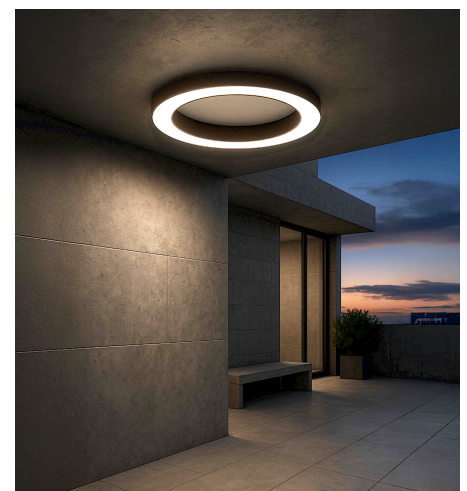

Projektbilder - Zusatzbilder - Detailbilder

Technische Änderungen vorbehalten, druck-, scan- und kalibrierungsbedingt sind Farbabweichungen möglich.