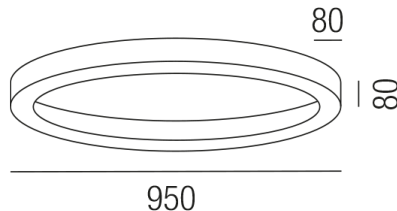

Produktdatenblatt

BELLAI 82421/95DALI-WWW

Beschreibung

DL BELLAI - IP54

Alu weiß matt/Direktlicht/Diffuser opal

LED 65W 3000K 5168lm CRI>90

dm950/H80mm/DALI dimmbar

Anschluss 230V Wechselspannung, Schutzklasse I - Elektrische Isolierungsklasse (IEC), Schutzart IP54, Anwendung im Innen- und Außenbereich, Installation an der Decke, 1 seitiger Lichtaustritt - down breitstrahlend, Leuchte geeignet für die Montage auf entflammaren Oberflächen, Netzteil integriert, Betriebsgerät SWITCH & DALI dimmbar, Farbwiedergabeindex CRI >90, Blendungsbewertung UGR <22, Farbtemperatur von warmweiß 3000K, Energieeffizienzklasse, G, CE-Kennzeichnung