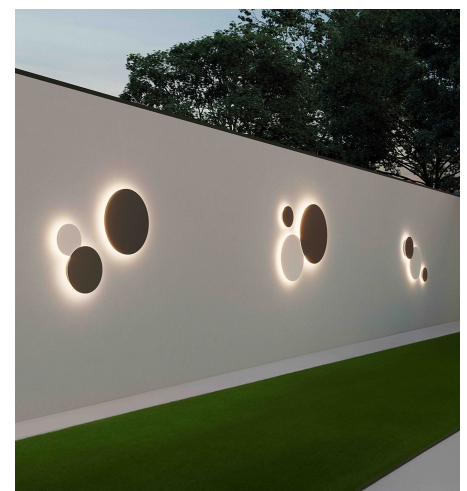

Projektbilder - Zusatzbilder - Detailbilder

Technische Änderungen vorbehalten, druck-, scan- und kalibrierungsbedingt sind Farbabweichungen möglich.