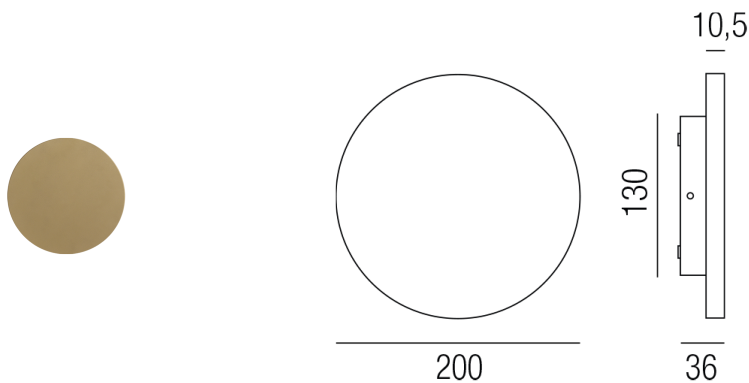

Produktdatenblatt

COMBO 20 12533/200N-G

Beschreibung

WL COMBO 20 - 2CCT IP65
 gold-matt/Indirektlicht
 10W 2,7K(620lm)/3K(640lm) CRI>90
 dm200/AL36mm/ON-OFF

Anschluss 230V Wechselspannung, Schutzklasse I - Elektrische Isolierungsklasse (IEC), Schutzart IP65, Anwendung im Innen- und Außenbereich, Installation an der Wand, 4 seitiger Lichtaustritt - Rundumlicht (in alle Richtungen), Leuchte geeignet für die Montage auf entflammabaren Oberflächen, Netzteil integriert, Betriebsgeräte schaltbar (nicht dimmbar), Farbwiedergabeindex CRI >90, Energieeffizienzklasse, G, CE-Kennzeichnung, integrierter Colorswitch 2 Lichtfarben einstellbar - 2700K, 3000K