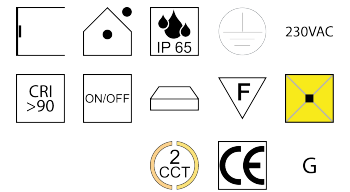

Produktdatenblatt

COMBO 20 12533/200N-G

Beschreibung

WL COMBO 20 - 2CCT IP65
 gold-matt/Indirektlicht
 10W 2,7K(620lm)/3K(640lm) CRI>90
 dm200/AL36mm/ON-OFF

Anschluss 230V Wechselspannung, Schutzklasse I - Elektrische Isolierungsklasse (IEC), Schutzart IP65, Anwendung im Innen- und Außenbereich, Installation an der Wand, 4 seitiger Lichtaustritt - Rundumlicht (in alle Richtungen), Leuchte geeignet für die Montage auf entflammabaren Oberflächen, Netzteil integriert, Betriebsgeräte schaltbar (nicht dimmbar), Farbwiedergabeindex CRI >90, Energieeffizienzklasse, G, CE-Kennzeichnung, integrierter Colorswitch 2 Lichtfarben einstellbar - 2700K, 3000K

Projektbilder - Zusatzbilder - Detailbilder

Technische Änderungen vorbehalten, druck-, scan- und kalibrierungsbedingt sind Farbabweichungen möglich.