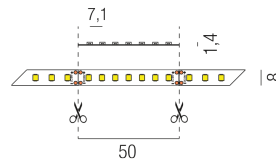

Produktdatenblatt

LED STRIPS24 69110/600N-SWW

Beschreibung

LED STRIPs 24VDC - IP20 - HE

9,6W/2700K/1104lm je lfm/CRI>90

B8mm/Doppelklebeband/6-lfm Rolle

teilbar nach 50mm/Zuleitung 2x1500mm

Anschluss 24V Gleichspannung, Schutzklasse III - Elektrische Isolierungsklasse (IEC), Schutzart IP20, Anwendung im Innenbereich, Installation an der Wand, Decke oder auf dem Boden, 1 seitiger Lichtaustritt - down breitstrahlend, Abstrahlwinkel 120°, Lieferung ohne Netzteil, Farbwiedergabeindex CRI >90, Farbtemperatur von superwarmweiß 2700K, Energieeffizienzklasse, F, CE-Kennzeichnung

Projektbilder - Zusatzbilder - Detailbilder

Technische Änderungen vorbehalten, druck-, scan- und kalibrierungsbedingt sind Farbabweichungen möglich.