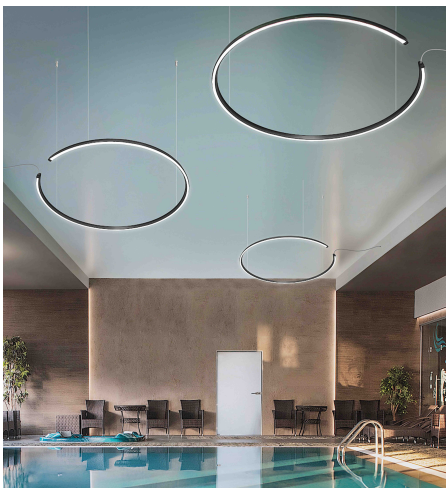

Projektbilder - Zusatzbilder - Detailbilder

Technische Änderungen vorbehalten, druck-, scan- und kalibrierungsbedingt sind Farbabweichungen möglich.