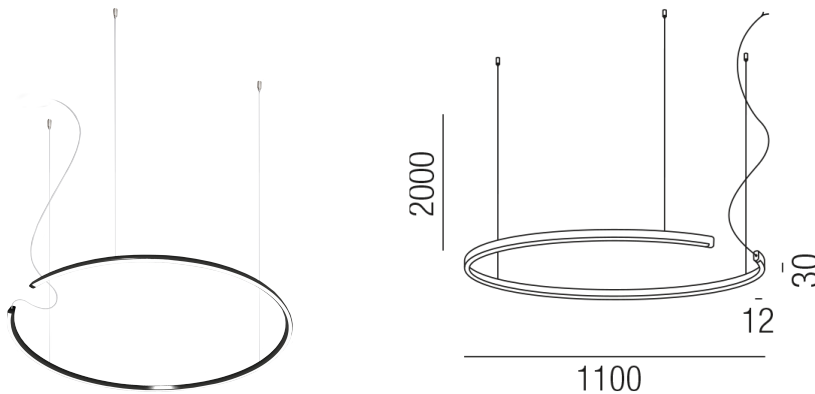

Produktdatenblatt

LEGGERA 82400/110-SWW

Beschreibung

HL LEGGERA - IP54 - 24V

Alu schwarz matt/Direktlicht/Diffuser opal

LED 65W 3000K 3300lm CRI>90

dm1100/H30mm/GH2000mm/ohne Netzteil

Anschluss 24V Gleichspannung, Schutzklasse III - Elektrische Isolierungsklasse (IEC), Schutzart IP54, Anwendung im Innen- und Außenbereich, Installation an der Decke, 1 seitiger Lichtaustritt - down breitstrahlend, Leuchte geeignet für die Montage auf entflammaren Oberflächen, Lieferung ohne Netzteil, Farbwiedergabeindex CRI >90, Blendungsbewertung UGR <22, Farbtemperatur von warmweiß 3000K, Energieeffizienzklasse, G, CE-Kennzeichnung

Projektbilder - Zusatzbilder - Detailbilder

Technische Änderungen vorbehalten, druck-, scan- und kalibrierungsbedingt sind Farbabweichungen möglich.