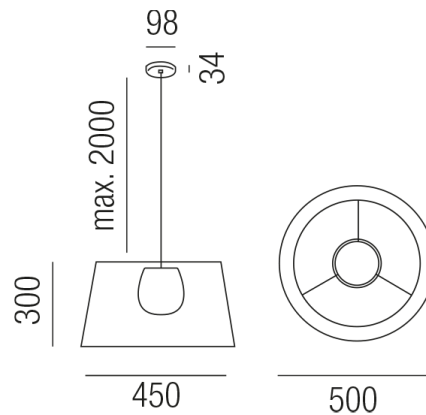

Produktdatenblatt

DRUM 83060/50-WGR

Beschreibung

HL DRUM - IP66

1fl/Mont. weiß/Kordel golivegrün

dm450/H300/Kabellänge 2000mm

für 1x LED E27 15W

Anschluss 230V Wechselspannung, Schutzklasse I - Elektrische Isolierungsklasse (IEC), Schutzart IP66, Anwendung im Innen- und Außenbereich, Installation an der Decke, 4 seitiger Lichtaustritt - Rundumlicht (in alle Richtungen), Leuchte geeignet für die Montage auf entflammaren Oberflächen, Energieeffizienzklasse, A - G, Leuchte aus nachhaltigem Material, CE-Kennzeichnung

Projektbilder - Zusatzbilder - Detailbilder

Technische Änderungen vorbehalten, druck-, scan- und kalibrierungsbedingt sind Farbabweichungen möglich.