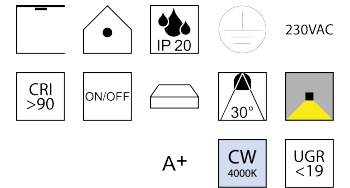

### Beschreibung

DL BELLAI

schwarz matt/NUR Direktlicht/Diffuser prismatisch

LED 160W 4000K 16720lm CRI >90

dm1800/H80mm/Netzteil schaltbar

Anschluss 230V Wechselspannung, Schutzklasse I - Elektrische Isolierungsklasse (IEC), Schutzart IP20, Anwendung im Innenbereich, Installation an der Decke, 1 seitiger Lichtaustritt - down breitstrahlend, Abstrahlwinkel 30°, Netzteil integriert, Betriebsgeräte schaltbar (nicht dimmbar), Farbwiedergabeindex CRI >90, Blendungsbewertung UGR <19, Farbtemperatur von kaltweiß 4000K, Energieeffizienzklasse, A+