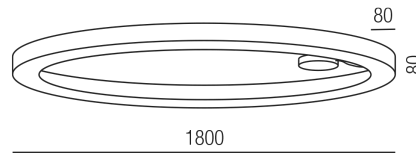

## BELLAI 62221/180-SCW

### Beschreibung

DL BELLAI

schwarz matt/NUR Direktlicht/Diffuser prismatisch

LED 160W 4000K 16720lm CRI >90

dm1800/H80mm/Netzteil schaltbar

Anschluss 230V Wechselspannung, Schutzklasse I - Elektrische Isolierungsklasse (IEC), Schutzart IP20, Anwendung im Innenbereich, Installation an der Decke, 1 seitiger Lichtaustritt - down breitstrahlend, Abstrahlwinkel 30°, Netzteil integriert, Betriebsgeräte schaltbar (nicht dimmbar), Farbwiedergabeindex CRI >90, Blendungsbewertung UGR <19, Farbtemperatur von kaltweiß 4000K, Energieeffizienzklasse, A+