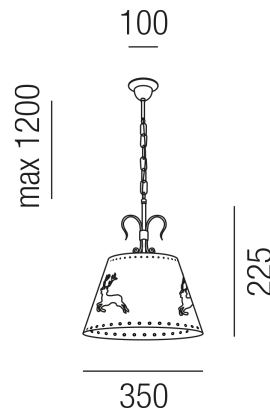

Produktdatenblatt

ALMSENNERIN 28460/35-HI

Beschreibung

HL ALMSENNERIN - mit Locheffekt
 1fl/rostfärbig/Metallschirm konisch
 gelaserte Hirschen mit Locheffekt
 dm35/H22,5/für 1xE27 70W

Anschluss 230V Wechselspannung, Schutzklasse I - Elektrische Isolierungsklasse (IEC), Schutzart IP20, Anwendung im Innenbereich, Installation an der Decke, 4 seitiger Lichtaustritt - Rundumlicht (in alle Richtungen), Leuchte geeignet für die Montage auf entflammaren Oberflächen, Energieeffizienzklasse, A++ - D