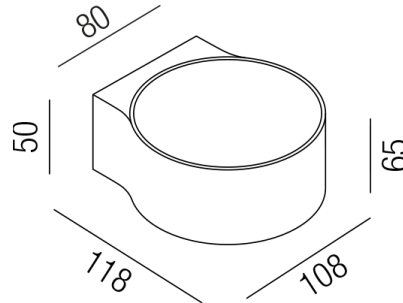

Produktdatenblatt

OCULUS 57481/11-SG

Beschreibung

WL OCULUS - Led - IP54

schwarz-gold/optische Linse klar/Up&Downlight/Flood

B108/H65/AL118mm/LUMENS LED 2x4W 230V 3000K 760lm

TRIAC dimmbar

Anschluss 230V Wechselspannung, Schutzklasse I - Elektrische Isolierungsklasse (IEC), Schutzart IP54, Anwendung im Innen- und Außenbereich, Installation an der Wand, 2 seitiger Lichtaustritt - down breitstrahlend, up breitstrahlend, Abstrahlwinkel 70°, Leuchte geeignet für die Montage auf entflammaren Oberflächen, Betriebsgerät TRIAC dimmbar, Farbwiedergabeindex CRI >90, Farbtemperatur von warmweiß 3000K, Energieeffizienzklasse, F, CE-Kennzeichnung