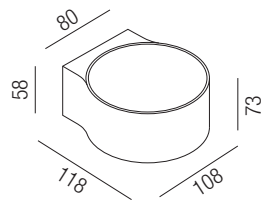

**Oculus**, 230V LED 2x4W, 760lm, 3000K

Aluminium, Linse klar

230VAC

Bestell-Nr.	Farbauswahl angeben	Euro
57481/11N-	<input checked="" type="checkbox"/> S <input checked="" type="checkbox"/> W	188,90
57481/11-	<input checked="" type="checkbox"/> G <input checked="" type="checkbox"/> BB <input checked="" type="checkbox"/> SG	237,40

**Oculus**, LED 2x3W, 570lm, 3000K

Aluminium, Linse optisch

230VAC

Bestell-Nr.	Farbauswahl angeben	Euro
57480/10-	<input checked="" type="checkbox"/> S <input checked="" type="checkbox"/> W	157,50

**Felicity**, LED 2x6W, 1090lm, 2700K

Aluminium schwarz matt oder anthrazit, Glas klar

230VAC

Bestell-Nr.	Farbauswahl angeben	Euro
85981/11-	<b>S</b> <b>A</b>	246,60

**Oculus**, 230V LED 2x4W, 760lm, 3000K

Aluminium, Linse klar

230VAC

Bestell-Nr.	Farbauswahl angeben	Euro
57481/11N-	<b>S</b> <b>W</b>	188,90
57481/11-	<b>G</b> <b>BB</b> <b>SB</b>	237,40