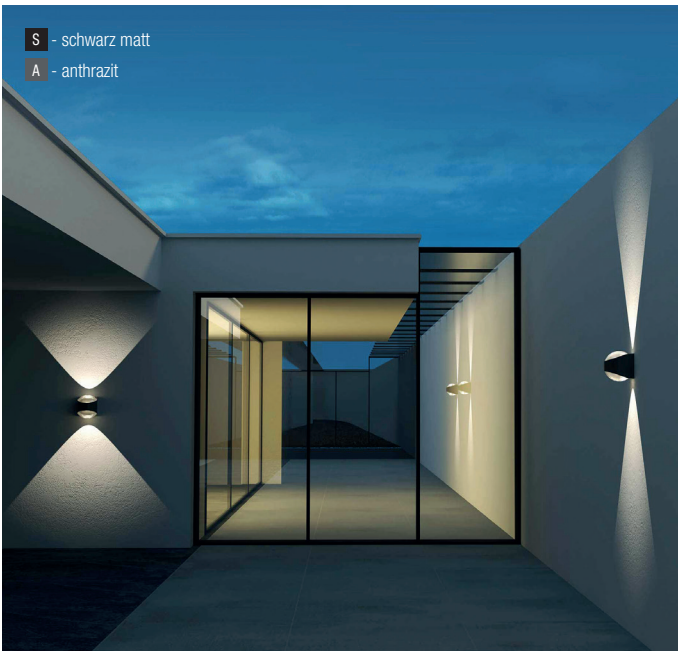

**Oculus**, 230V LED 2x4W, 760lm, 3000K

Aluminium, Linse klar

230VAC

Bestell-Nr.	Farbauswahl angeben	Euro
57481/11N-	<input checked="" type="checkbox"/> S <input checked="" type="checkbox"/> W	188,90
57481/11-	<input checked="" type="checkbox"/> G <input checked="" type="checkbox"/> BB <input checked="" type="checkbox"/> SG	237,40

**Oculus**, LED 2x3W, 570lm, 3000K

Aluminium, Linse optisch

230VAC

Bestell-Nr.	Farbauswahl angeben	Euro
57480/10-	<input checked="" type="checkbox"/> S <input checked="" type="checkbox"/> W	157,50

**Felicity**, LED 2x6W, 1090lm, 2700K