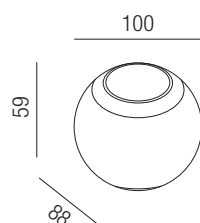

**Oculus**, 230V LED 2x4W, 760lm, 3000K

Aluminium, Linse klar

230VAC

Bestell-Nr.	Farbauswahl angeben	Euro
57481/11N-	<input checked="" type="checkbox"/> S <input checked="" type="checkbox"/> W	188,90
57481/11-	<input checked="" type="checkbox"/> G <input checked="" type="checkbox"/> BB <input checked="" type="checkbox"/> SG	237,40

**Oculus**, LED 2x3W, 570lm, 3000K

Aluminium, Linse optisch

230VAC

Bestell-Nr.	Farbauswahl angeben	Euro
57480/10-	<input checked="" type="checkbox"/> S <input checked="" type="checkbox"/> W	157,50

**Felicity**, LED 2x6W, 1090lm, 2700K