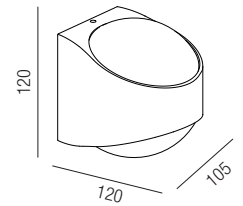

Felicity, LED 2x6W, 1090lm, 2700K

Aluminium schwarz matt oder anthrazit, Glas klar

230VAC

Bestell-Nr.	Farbauswahl angeben	Euro
85981/11-	S A	246,60