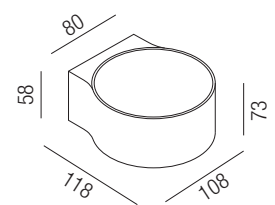

Aluminium schwarz matt oder anthrazit, Glas klar

230VAC

Bestell-Nr.	Farbauswahl angeben	Euro
85981/11-	<b>S</b> <b>A</b>	246,60

**Oculus**, 230V LED 2x4W, 760lm, 3000K

Aluminium, Linse klar

230VAC

Bestell-Nr.	Farbauswahl angeben	Euro
57481/11N-	<b>S</b> <b>W</b>	188,90
57481/11-	<b>G</b> <b>BB</b> <b>SB</b>	237,40