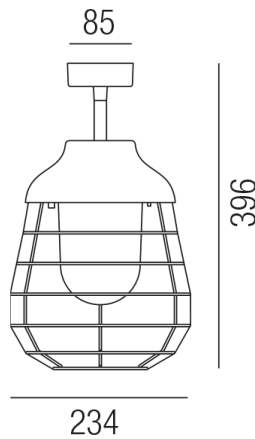

## STITCH 86120/23-GR

### Beschreibung

DL STITCH small - IP65

1fl/Aluminium/Stoffband olivgrün

dm234/H396mm

für 1xLED E27 15W

Anschluss 230V Wechselspannung, Schutzklasse I - Elektrische Isolierungsklasse (IEC), Schutzart IP65, Anwendung im Innen- und Außenbereich, Installation an der Decke, 4 seitiger Lichtaustritt - Rundumlicht (in alle Richtungen), Leuchte geeignet für die Montage auf entflammaren Oberflächen, Energieeffizienzklasse, A - G, CE-Kennzeichnung