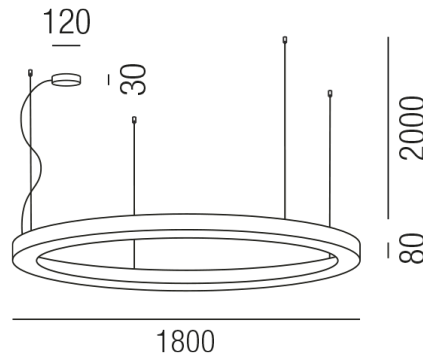

Produktdatenblatt

BELLAI 62201/180DALI-RSWW

Beschreibung

HL BELLA

rostfärbig/Direkt- und Indirektlicht/Diffuser prismatisch

LED down 160W 2700K 13680lm - up 52W 2700K 6480lm CRI >90

dm1800/H80mm/GH2000mm/Netzteil DALI dimmbar

Stahlseilabhängungen mit Schnellspanner/Dose dezentral

Anschluss 230V Wechselspannung, Schutzklasse I - Elektrische Isolierungsklasse (IEC), Schutzart IP20, Anwendung im

Innenbereich, Installation an der Decke, 2 seitiger Lichtaustritt - down breitstrahlend, up breitstrahlend, Netzteil