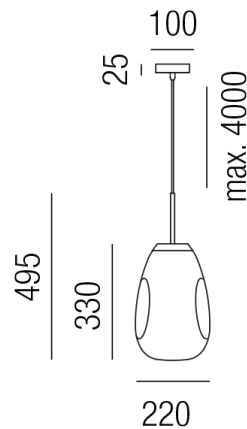

Produktdatenblatt

COLPITO 35301/22-KU

Beschreibung

HL COLPITO - drop
 1fl/schwarz matt/Glas kupfer
 dm220/495/Kabellänge 4000mm
 für 1x LED E27 10W

Anschluss 230V Wechselspannung, Schutzklasse I - Elektrische Isolierungsklasse (IEC), Schutzart IP20, Anwendung im Innenbereich, Installation an der Decke, 3 seitiger Lichtaustritt - down breitstrahlend, seitlich breitstrahlend, Leuchte geeignet für die Montage auf entflammaren Oberflächen, Energieeffizienzklasse, A - G, CE-Kennzeichnung

Projektbilder - Zusatzbilder - Detailbilder

Technische Änderungen vorbehalten, druck-, scan- und kalibrierungsbedingt sind Farbabweichungen möglich.