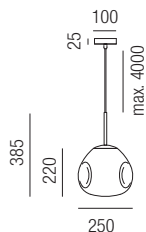

- C - chrom
- G - gold
- KU - kupfer

Colpito round, 1x E27 LED 10W

Colpito drop, 1x E27 LED 10W

Metall schwarz, Glas, Kabel schwarz

Metall schwarz, Glas, Kabel schwarz

A-G

A-G

Bestell-Nr.	Farbauswahl angeben	Euro
35301/25-	C G KU	162,00