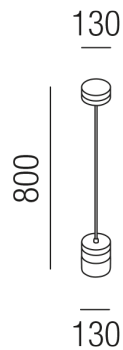

## CHAPEAU 24800/13-CUGR

### Beschreibung

HL CHAPEAU

1fl/Kupfer natur/Glas grün

dm130/H150/Kabellänge 800mm

1x E27 max. 25W

Anschluss 230V Wechselspannung, Schutzklasse I - Elektrische Isolierungsklasse (IEC), Schutzart IP20, Anwendung im Innenbereich, Installation an der Decke, 3 seitiger Lichtaustritt - down breitstrahlend, seitlich breitstrahlend, Leuchte geeignet für die Montage auf entflammaren Oberflächen, Energieeffizienzklasse, A++ - D