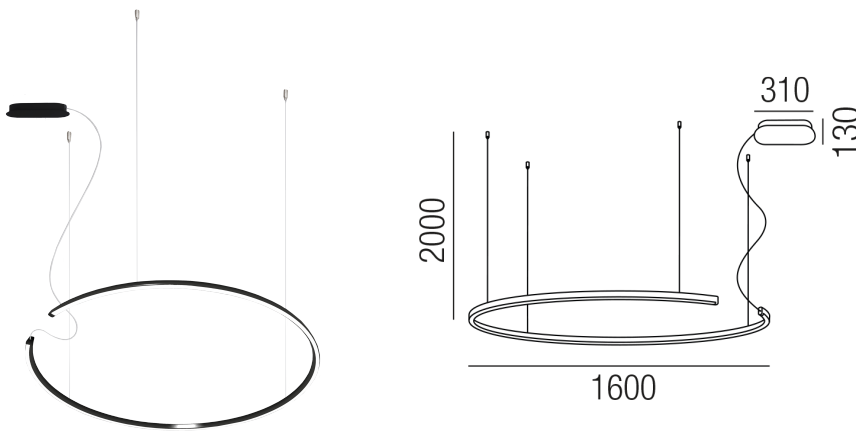

## LEGGERA 62400/160-SSWW

### Beschreibung

HL LEGGERA

schwarz matt/Diffuser opal

LED 90W 2700K 3735lm CRI >90

dm1600/H30mm/GH2000mm/Netzteil schaltbar

Stahlseilabhängungen mit Schnellspanner/Dose dezentral

Anschluss 230V Wechselspannung, Schutzklasse I - Elektrische Isolierungsklasse (IEC), Schutzart IP20, Anwendung im Innenbereich, Installation an der Decke, 2 seitiger Lichtaustritt - down breitstrahlend, up breitstrahlend, Netzteil integriert, Betriebsgeräte schaltbar (nicht dimmbar), Farbwiedergabeindex CRI >90, Blendungsbewertung UGR <22, Farbtemperatur von superwarmweiß 2700K, Energieeffizienzklasse, A+