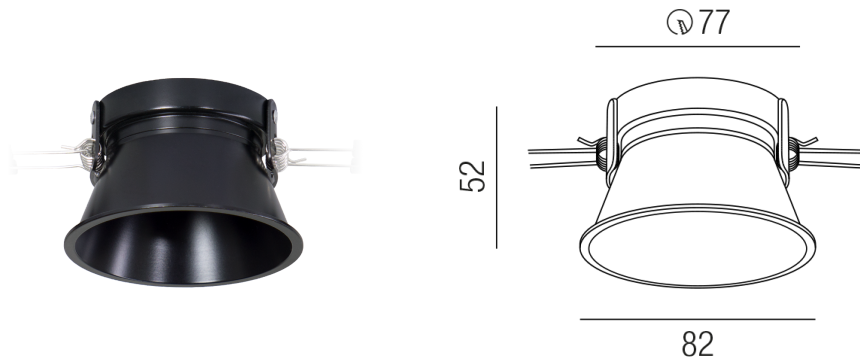

## ZUPOLY ZU548/95-S

### Beschreibung

ZUB POLY

NUR Einbauring

rund/starr/blendfrei/schwarz

dm82/Loch 77mm

Schutzart IP20, Anwendung im Innenbereich, Installation an der Decke, Lochausschnitt rund: 77mm, CE-Kennzeichnung