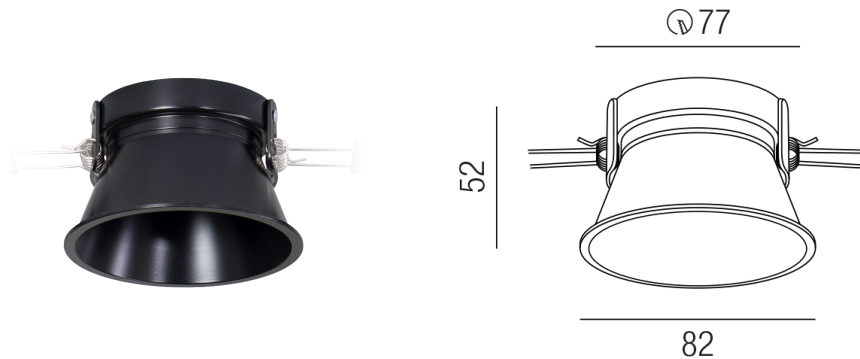

## ZUPOLY ZU548/95-S

### Beschreibung

ZUB POLY

NUR Einbauring

rund/starr/blendfrei/schwarz

dm82/Loch 77mm

Schutzart IP20, Anwendung im Innenbereich, Installation an der Wand oder Decke, Lochausschnitt rund: 77mm