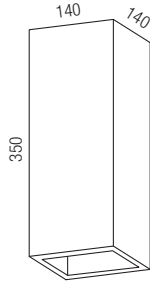

Montecristo, 2x GU10 40W 

Keramik veredelt

| Bestell-Nr. | Farbauswahl angeben | Euro |
|-------------|---|------|
| 25932/35- | <input type="checkbox"/> RBG <input type="checkbox"/> SG <input type="checkbox"/> BG <input type="checkbox"/> BS <input type="checkbox"/> WBG <input type="checkbox"/> WBS <input type="checkbox"/> ABS | |

Montecristo, 1x G9 48W 

Keramik veredelt

| Bestell-Nr. | Farbauswahl angeben | Euro |
|-------------|---|------|
| 25930/10- | <input type="checkbox"/> RBG <input type="checkbox"/> SG <input type="checkbox"/> BG <input type="checkbox"/> BS <input type="checkbox"/> WBG <input type="checkbox"/> WBS <input type="checkbox"/> ABS | |