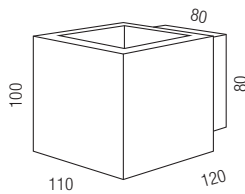

Montecristo, 1x G9 48W

Keramik veredelt

Bestell-Nr.	Farbauswahl angeben	Euro
25930/10-	☐ RBG ☐ SG ☐ BG ☐ BS ☐ WBG ☐ WBS ☐ ABS