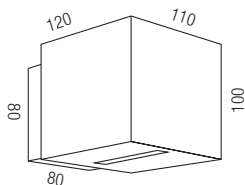

Montecristo, 1x G9 48W

Keramik veredelt

Bestell-Nr.	Farbauswahl angeben	Euro
25931/10-	☐ RBG ☐ SG ☐ BG ☐ BS ☐ WBG ☐ WBS ☐ ABS