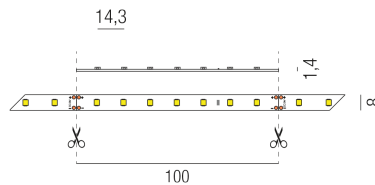

Produktdatenblatt

LED STRIPS24 69105/600N-WW

Beschreibung

LED STRIPs 24VDC - IP20 - HE

4,8W/3000K/600lm je lfm/CRI>90

B8mm/Doppelklebeband/6-lfm Rolle

teilbar nach 100mm/Zuleitung 2x1500mm

Anschluss 24V Gleichspannung, Schutzklasse III - Elektrische Isolierungsklasse (IEC), Schutzart IP20, Anwendung im Innenbereich, Installation an der Wand, Decke oder auf dem Boden, 1 seitiger Lichtaustritt - down breitstrahlend, Abstrahlwinkel 120°, Lieferung ohne Netzteil, Farbwiedergabeindex CRI >90, Farbtemperatur von warmweiß 3000K, Energieeffizienzklasse, F, CE-Kennzeichnung

Projektbilder - Zusatzbilder - Detailbilder

Technische Änderungen vorbehalten, druck-, scan- und kalibrierungsbedingt sind Farbabweichungen möglich.