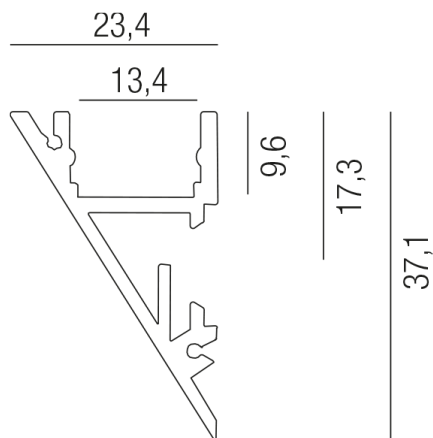

Produktdatenblatt

LED STRIPS 69680/300-S

Beschreibung

LED PROFILE - PROFI - Wand
 Aluminium schwarz/abgeschrägt/oben offen
 23,4x37,2/L3000mm
 CE-Kennzeichnung

Projektbilder - Zusatzbilder - Detailbilder

Technische Änderungen vorbehalten, druck-, scan- und kalibrierungsbedingt sind Farbabweichungen möglich.