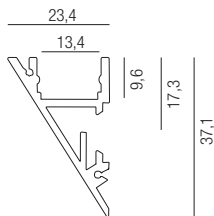

ALU - Alu eloxiert  
 S - schwarz matt  
 W - weiß matt

### Profil Profi Wand

Aluminium eloxiert, schwarz matt oder weiß matt, ohne Abdeckung

Bestell-Nr.	Länge	Euro
69680/100- ALU S W	1000mm	24,50
69680/200- ALU S W	2000mm	49,00
* 69680/300- ALU S W	3000mm	74,70

### Profil Profi Wand, Zubehör

2 Stück Endkappen  
 Aluminium, inkl. Schrauben

Bestell-Nr.	Euro
69689/SET- ALU S W	19,40

Profilabdeckung, Kunststoff opal  
 für homogenes Licht

Bestell-Nr.	Länge	Euro
ZU695/26-1	1000mm	11,90
ZU695/26-2	2000mm	23,80
* ZU695/26-3	3000mm	36,80