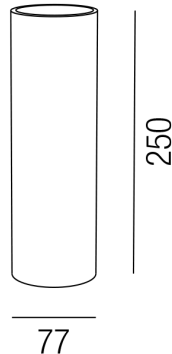

### Beschreibung

WL ORBIT - D/ID

2fl/UP-&Down/rund/zyklindrisch/weiß

dm 80/H250/AL77mm

für 2xGU10 230V 50W

Anschluss 230V Wechselspannung, Schutzklasse I - Elektrische Isolierungsklasse (IEC), Schutzart IP20, Anwendung im Innenbereich, Installation an der Wand, 2 seitiger Lichtaustritt - down breitstrahlend, up breitstrahlend, Leuchte geeignet für die Montage auf entflammabaren Oberflächen, Energieeffizienzklasse, A++ - D