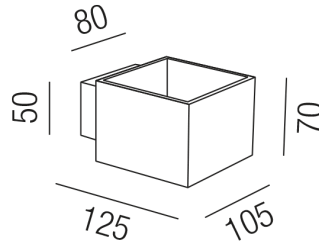

### Beschreibung

WL PARADISE

1fl/drehbar/silber/Glas AMBER

10,5x10,5/H7/AL12,5/für 1xG9 230V 33W

Anschluss 230V Wechselspannung, Schutzklasse I - Elektrische Isolierungsklasse (IEC), Schutzart IP20, Anwendung im Innenbereich, Installation an der Wand, 4 seitiger Lichtaustritt - Rundumlicht (in alle Richtungen), Leuchte geeignet für die Montage auf entflammaren Oberflächen, Energieeffizienzklasse, A++ - D