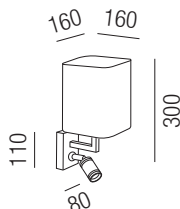

Bestell-Nr.	Farbauswahl angeben	Euro
15386/30-	NI S R + GE W S BR AG RR SL	
15386/30-	NI S R + WS GEBR SGR SRR SBG SBC WBG WBC	
15386/30-	NI S R + GL SG A RES CH	
15386/30-	NI S R + LG LS LC LV CL SIG SIC WIG WIC GW	
15386/30-	NI S R + LD LH NI KU G WKS WKG