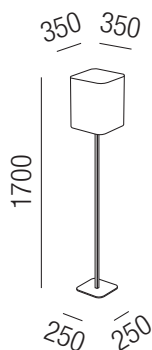

Residence Stehleuchte, 1x E27 70W

Fuß Metall, Schirm Stoff, Stoffauswahl siehe S. 524 +525

Bestell-Nr.	Farbauswahl angeben	Euro
15350/170-	NI S + GE W S BR AG RR SL	
15350/170-	NI S + WS GEBR SGR SRR SBG SBC WBG WBC	
15350/170-	NI S + GL SG A RES CH	
15350/170-	NI S + LG LS LC LV CL SIG SIC WIG WIC GW	
15350/170-	NI S + LD LH NI KU G WKS WKG	
15350/170-	GM + GE W S	
15350/170-	GM + SBG WBG	
15350/170-	GM + LV SIG WIG GW	
15350/170-	GM + WKS WKG