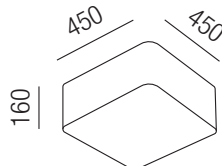

Residence Deckenleuchte, 4x E27 42W

Magnetmontage, Schirm Stoff, Diffuser Kunststoff satiniert, Stoffauswahl siehe S. 524 + 525

230VAC A++ - D

Bestell-Nr.	Farbauswahl angeben	Euro
15376/60-	☐GE ☐W ☐S ☐BR ☐AG ☐RR ☐SL	
15376/60-	☐WS ☐OEER ☐SGR ☐SRR ☐SBG ☐SBC ☐WBG ☐WBC	
15376/60-	☐GL ☐RES ☐CH	
15376/60-	☐LG ☐LS ☐LC ☐LV ☐CL ☐SIG ☐SIC ☐WIG ☐WIC ☐GW	
15376/60-	☐LD ☐LH ☐NI ☐KU ☐G ☐WKS ☐WKG