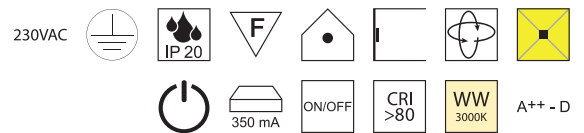

Bestell-Nr.	Farbauswahl angeben	Euro
15386/30-	NI S R + GE W S BR AG RR SL	
15386/30-	NI S R + WS GEBR SGR SRR SBG SBC WBG WBC	
15386/30-	NI S R + GL SG A RES CH	
15386/30-	NI S R + LG LS LC LV CL SIG SIC WIG WIC GW	
15386/30-	NI S R + LD LH NI KU G WKS WKG