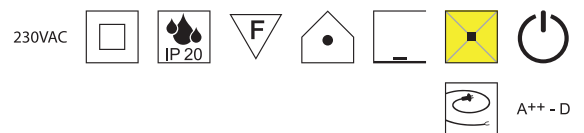

Residence Stehleuchte, 1x E27 70W

Fuß Metall, Schirm Stoff, Stoffauswahl siehe S. 524 +525

Bestell-Nr.	Farbauswahl angeben	Euro
15350/170-	NI S + GE W S BR AG RR SL	
15350/170-	NI S + WS GEBR SGR SRR SBG SBC WBG WBC	
15350/170-	NI S + GL SG A RES CH	
15350/170-	NI S + LG LS LC LV CL SIG SIC WIG WIC GW	
15350/170-	NI S + LD LH NI KU G WKS WKG	
15350/170-	GM + GE W S	
15350/170-	GM + SBG WBG	
15350/170-	GM + LV SIG WIG GW	
15350/170-	GM + WKS WKG