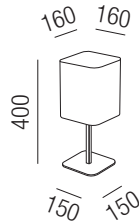

Residence Tischleuchte, 1x E27 42W

Fuß Metall, Schirm Stoff, Stoffauswahl siehe S. 524 +525

Bestell-Nr.	Farbauswahl angeben	Euro
15340/40-	NI S + GE W S BR AG RR SL	
15340/40-	NI S + WS GEBR SGR SRR SBG SBC WBG WBC	
15340/40-	NI S + GL SG A RES CH	
15340/40-	NI S + LG LS LC LV CL SIG SIC WIG WIC GW	
15340/40-	NI S + LD LH NI KU G WKS WKG	
15340/40-	GM + GE W S	
15340/40-	GM + SBG WBG	
15340/40-	GM + LV SIG WIG GW	
15340/40-	GM + WKS WKG