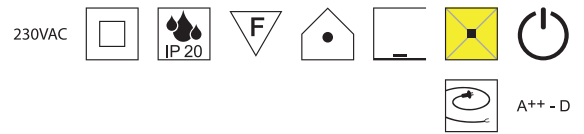

Residence Tischleuchte, 1x E27 42W

Fuß Metall, Schirm Stoff, Stoffauswahl siehe S. 524 +525

Bestell-Nr.	Farbauswahl angeben	Euro
15340/40-	NI S + GE W S BR AG RR SL	
15340/40-	NI S + WS GEBR SGR SRR SBG SBC WBG WBC	
15340/40-	NI S + GL SG A RES CH	
15340/40-	NI S + LG LS LC LV CL SIG SIC WIG WIC GW	
15340/40-	NI S + LD LH NI KU G WKS WKG	
15340/40-	GM + GE W S	
15340/40-	GM + SBG WBG	
15340/40-	GM + LV SIG WIG GW	
15340/40-	GM + WKS WKG