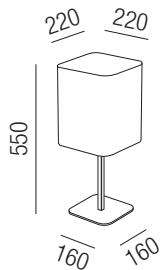

Residence Tischleuchte, 1x E27 42W

Fuß Metall, Schirm Stoff, Stoffauswahl siehe S. 524 +525

Bestell-Nr.	Farbauswahl angeben	Euro
15340/55-	NI S + GE W S BR AG RR SL	
15340/55-	NI S + WS GEBR SGR SRR SBG SBC WBG WBC	
15340/55-	NI S + GL SG A RES CH	
15340/55-	NI S + LG LS LC LV CL SIG SIC WIG WIC GW	
15340/55-	NI S + LD LH NI KU G WKS WKG	
15340/55-	GM + GE W S	
15340/55-	GM + SBG WBG	
15340/55-	GM + LV SIG WIG GW	
15340/55-	GM + WKS WKG