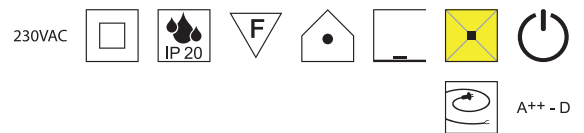

Residence Tischleuchte, 1x E27 42W

Fuß Metall, Schirm Stoff, Stoffauswahl siehe S. 524 +525

Bestell-Nr.	Farbauswahl angeben	Euro
15340/55-	NI S + GE W S BR AG RR SL	
15340/55-	NI S + WS GEBR SGR SRR SBG SBC WBG WBC	
15340/55-	NI S + GL SG A RES CH	
15340/55-	NI S + LG LS LC LV CL SIG SIC WIG WIC GW	
15340/55-	NI S + LD LH NI KU G WKS WKG	
15340/55-	GM + GE W S	
15340/55-	GM + SBG WBG	
15340/55-	GM + LV SIG WIG GW	
15340/55-	GM + WKS WKG