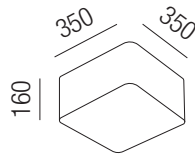

Residence Deckenleuchte, 2x E27 42W

Magnetmontage, Schirm Stoff, Diffuser Kunststoff satiniert, Stoffauswahl siehe S. 524 + 525

230VAC A++ - D

Bestell-Nr.	Farbauswahl angeben	Euro
15376/30-	☐GE ☐W ☐S ☐BR ☐AG ☐RR ☐SL	
15376/30-	☐WS ☐OEER ☐SGR ☐SRR ☐SBG ☐SBC ☐WBG ☐WBC	
15376/30-	☐GL ☐RES ☐CH	
15376/30-	☐LG ☐LS ☐LC ☐LV ☐CL ☐SIG ☐SIC ☐WIG ☐WIC ☐GW	
15376/30-	☐LD ☐LH ☐NI ☐KU ☐G ☐WKS ☐WKG	

Residence Deckenleuchte, 2x E27 42W

Magnetmontage, Schirm Stoff, Diffuser Kunststoff satiniert, Stoffauswahl siehe S. 524 + 525

230VAC A++ - D

Bestell-Nr.	Farbauswahl angeben	Euro
15376/45-	☐GE ☐W ☐S ☐BR ☐AG ☐RR ☐SL	
15376/45-	☐WS ☐OEER ☐SGR ☐SRR ☐SBG ☐SBC ☐WBG ☐WBC	
15376/45-	☐GL ☐RES ☐CH	
15376/45-	☐LG ☐LS ☐LC ☐LV ☐CL ☐SIG ☐SIC ☐WIG ☐WIC ☐GW	
15376/45-	☐LD ☐LH ☐NI ☐KU ☐G ☐WKS ☐WKG