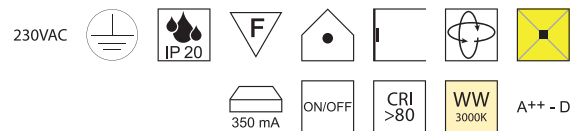

Residence Wandblende mit Flex, 1x E27 42W + LED 1W, 90lm, 3000K

Montage Metall, Schirm Stoff, Stoffauswahl siehe S. 524 + 525

Bestell-Nr.	Farbauswahl angeben	Euro
15334/20-	NI S + GE W S BR AG RR SL	
15334/20-	NI S + WS GEBR SGR SRR SBG SBC WBG WBC	
15334/20-	NI S + GL SG A RES CH	
15334/20-	NI S + LG LS LC LV CL SIG SIC WIG WIC GW	
15334/20-	NI S + LD LH NI KU G WKS WKG