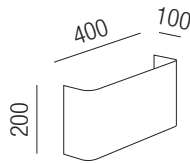

Residence Wandblende, 2x E27 42W

Montage Metall, Schirm Stoff, Stoffauswahl siehe S. 524 + 525

Bestell-Nr.	Farbauswahl angeben	Euro
15331/40-	GE W S BR AG RR SL	
15331/40-	WS GEBR SGR SRR SBG SBC WBG WBC	
15331/40-	GL SG A RES CH	
15331/40-	LG LS LC LV CL SIG SIC WIG WIC GW	
15331/40-	LD LH NI KU G WKS WKG	

Residence Wandblende mit Flex, 2x E27 42W + LED 1W, 90lm, 3000K

Montage Metall, Schirm Stoff, Stoffauswahl siehe S. 524 + 525