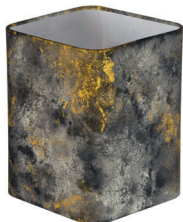

WKG - wolkig schwarz-gold

Metal Oberflächen