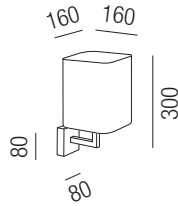

Residence Wandleuchte, 1x E27 42W

Montage Metall, Schirm Stoff, Stoffauswahl siehe S. 524 + 525

- NI** - nickel matt
- S** - schwarz matt
- R** - rostfärbig
- GM** - gold matt

A++ - D

Bestell-Nr.	Farbauswahl angeben	Euro
15330/30-	NI S + GE W S BR AG RR SL	
15330/30-	NI S + WS GEBR SGR SRR SBG SBC WBG WBC	
15330/30-	NI S + GL SG A RES CH	
15330/30-	NI S + LG LS LC LV CL SIG SIC WIG WIC GW	
15330/30-	NI S + LD LH NI KU G WKS WKG	
15330/30-	GM + GE W S	
15330/30-	GM + SBG WBG	
15330/30-	GM + LV SIG WIG GW	
15330/30-	GM + WKS WKG	