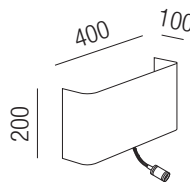

Residence Wandblende, 2x E27 42W

Montage Metall, Schirm Stoff, Stoffauswahl siehe S. 524 + 525

Bestell-Nr.	Farbauswahl angeben	Euro
15331/40-	GE W S BR AG RR SL	
15331/40-	WS GEBR SGR SRR SBG SBC WBG WBC	
15331/40-	GL SG A RES CH	
15331/40-	LG LS LC LV CL SIG SIC WIG WIC GW	
15331/40-	LD LH NI KU G WKS WKG	

Residence Wandblende mit Flex, 2x E27 42W + LED 1W, 90lm, 3000K

Montage Metall, Schirm Stoff, Stoffauswahl siehe S. 524 + 525

Bestell-Nr.	Farbauswahl angeben	Euro
15334/40-	NI S + GE W S BR AG RR SL	
15334/40-	NI S + WS GEBR SGR SRR SBG SBC WBG WBC	
15334/40-	NI S + GL SG A RES CH	
15334/40-	NI S + LG LS LC LV CL SIG SIC WIG WIC GW	
15334/40-	NI S + LD LH NI KU G WKS WKG	

Residence Wandblende, 1x E27 42W

Montage Metall, Schirm Stoff, Stoffauswahl siehe S. 524 + 525

Bestell-Nr.	Farbauswahl angeben	Euro
15331/20-	GE W S BR AG RR SL	
15331/20-	WS GEBR SGR SRR SBG SEC WBG WBC	
15331/20-	GL SG A RES CH	
15331/20-	LG LS LC LV CL SIG SIC WIG WIC GW	
15331/20-	LD LH NI KU G WKS WKG	

Residence Wandblende mit Flex, 1x E27 42W + LED 1W, 90lm, 3000K

Montage Metall, Schirm Stoff, Stoffauswahl siehe S. 524 + 525

Bestell-Nr.	Farbauswahl angeben	Euro
15334/20-	NI S + GE W S BR AG RR SL	
15334/20-	NI S + WS GEBR SGR SRR SBG SBC WBG WBC	
15334/20-	NI S + GL SG A RES CH	
15334/20-	NI S + LG LS LC LV CL SIG SIC WIG WIC GW	
15334/20-	NI S + LD LH NI KU G WKS WKG