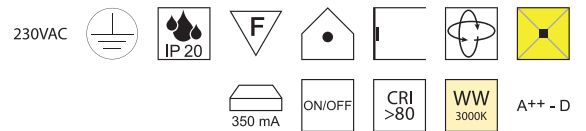

Residence Wandblende, 2x E27 42W

Montage Metall, Schirm Stoff, Stoffauswahl siehe S. 524 + 525

Bestell-Nr.	Farbauswahl angeben	Euro
15331/40-	GE W S BR AG RR SL	
15331/40-	WS GEBR SGR SRR SBG SBC WBG WBC	
15331/40-	GL SG A RES CH	
15331/40-	LG LS LC LV CL SIG SIC WIG WIC GW	
15331/40-	LD LH NI KU G WKS WKG	

Residence Wandblende mit Flex, 2x E27 42W + LED 1W, 90lm, 3000K

Montage Metall, Schirm Stoff, Stoffauswahl siehe S. 524 + 525

Bestell-Nr.	Farbauswahl angeben	Euro
15334/40-	NI S + GE W S BR AG RR SL	
15334/40-	NI S + WS GEBR SGR SRR SBG SBC WBG WBC	
15334/40-	NI S + GL SG A RES CH	
15334/40-	NI S + LG LS LC LV CL SIG SIC WIG WIC GW	
15334/40-	NI S + LD LH NI KU G WKS WKG	

Residence Wandblende, 1x E27 42W

Montage Metall, Schirm Stoff, Stoffauswahl siehe S. 524 + 525

Bestell-Nr.	Farbauswahl angeben	Euro
15331/20-	GE W S BR AG RR SL	
15331/20-	WS GEBR SGR SRR SBG SEC WBG WBC	
15331/20-	GL SG A RES CH	
15331/20-	LG LS LC LV CL SIG SIC WIG WIC GW	
15331/20-	LD LH NI KU G WKS WKG	

Residence Wandblende mit Flex, 1x E27 42W + LED 1W, 90lm, 3000K

Montage Metall, Schirm Stoff, Stoffauswahl siehe S. 524 + 525

Bestell-Nr.	Farbauswahl angeben	Euro
15334/20-	NI S + GE W S BR AG RR SL	
15334/20-	NI S + WS GEBR SGR SRR SBG SBC WBG WBC	
15334/20-	NI S + GL SG A RES CH	
15334/20-	NI S + LG LS LC LV CL SIG SIC WIG WIC GW	
15334/20-	NI S + LD LH NI KU G WKS WKG