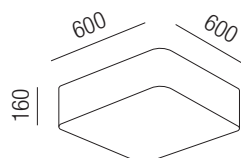

Residence Deckenleuchte, 2x E27 42W

Magnetmontage, Schirm Stoff, Diffuser Kunststoff satiniert, Stoffauswahl siehe S. 524 + 525

230VAC A++ - D

Bestell-Nr.	Farbauswahl angeben	Euro
15376/30-	☐GE ☐W ☐S ☐BR ☐AG ☐RR ☐SL	
15376/30-	☐WS ☐OEER ☐SGR ☐SRR ☐SBG ☐SBC ☐WBG ☐WBC	
15376/30-	☐GL ☐RES ☐CH	
15376/30-	☐LG ☐LS ☐LC ☐LV ☐CL ☐SIG ☐SIC ☐WIG ☐WIC ☐GW	
15376/30-	☐LD ☐LH ☐NI ☐KU ☐G ☐WKS ☐WKG	

Residence Deckenleuchte, 2x E27 42W

Magnetmontage, Schirm Stoff, Diffuser Kunststoff satiniert, Stoffauswahl siehe S. 524 + 525

230VAC A++ - D

Bestell-Nr.	Farbauswahl angeben	Euro
15376/45-	☐GE ☐W ☐S ☐BR ☐AG ☐RR ☐SL	
15376/45-	☐WS ☐OEER ☐SGR ☐SRR ☐SBG ☐SBC ☐WBG ☐WBC	
15376/45-	☐GL ☐RES ☐CH	
15376/45-	☐LG ☐LS ☐LC ☐LV ☐CL ☐SIG ☐SIC ☐WIG ☐WIC ☐GW	
15376/45-	☐LD ☐LH ☐NI ☐KU ☐G ☐WKS ☐WKG	

Residence Deckenleuchte, 4x E27 42W

Magnetmontage, Schirm Stoff, Diffuser Kunststoff satiniert, Stoffauswahl siehe S. 524 + 525

230VAC A++ - D

Bestell-Nr.	Farbauswahl angeben	Euro
15376/60-	☐GE ☐W ☐S ☐BR ☐AG ☐RR ☐SL	
15376/60-	☐WS ☐OEER ☐SGR ☐SRR ☐SBG ☐SBC ☐WBG ☐WBC	
15376/60-	☐GL ☐RES ☐CH	
15376/60-	☐LG ☐LS ☐LC ☐LV ☐CL ☐SIG ☐SIC ☐WIG ☐WIC ☐GW	
15376/60-	☐LD ☐LH ☐NI ☐KU ☐G ☐WKS ☐WKG