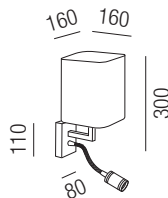

Bestell-Nr.	Farbauswahl angeben	Euro
15335/30-	NI S R + GE W S BR AG RR SL	
15335/30-	NI S R + WS GEBR SGR SRR SBG SBC WBG WBC	
15335/30-	NI S R + GL SG A RES CH	
15335/30-	NI S R + LG LS LC LV CL SIG SIC WIG WIC GW	
15335/30-	NI S R + LD LH NI KU G WKS WKG	

Residence Wandleuchte mit Spot, 1x E27 42W + LED 1W, 90lm, 3000K

Montage Metall, Schirm Stoff, Stoffauswahl siehe S. 524 + 525