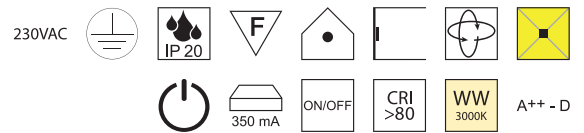

Bestell-Nr.	Farbauswahl angeben	Euro
15335/30-	NI S R + GE W S BR AG RR SL	
15335/30-	NI S R + WS GEBR SGR SRR SBG SBC WBG WBC	
15335/30-	NI S R + GL SG A RES CH	
15335/30-	NI S R + LG LS LC LV CL SIG SIC WIG WIC GW	
15335/30-	NI S R + LD LH NI KU G WKS WKG	

Residence Wandleuchte mit Spot, 1x E27 42W + LED 1W, 90lm, 3000K

Montage Metall, Schirm Stoff, Stoffauswahl siehe S. 524 + 525