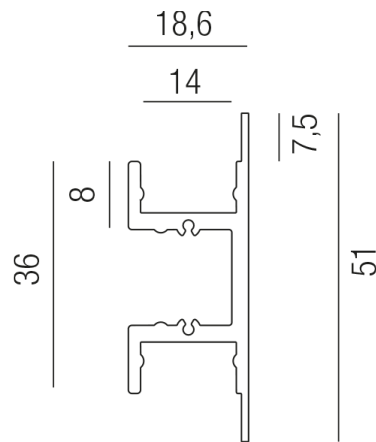

## LED STRIPS 69682/300-W

### Beschreibung

LED PROFILE - PROFI - Duo  
Aluminium weiß RAL 9010/oben Up-& Down  
18,4x51/L3000mm  
CE-Kennzeichnung