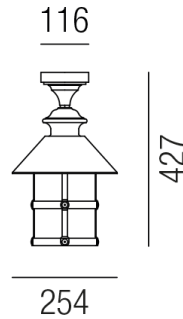

Produktdatenblatt

ROTONDA 92320/26-A

Beschreibung

DL ROTONDA
 1fl/eisengrau/Einsatz PC satiniert
 dm260/H430mm/für 1x E27 70W

Technische Änderungen vorbehalten, druck-, scan- und kalibrierungsbedingt sind Farbabweichungen möglich.