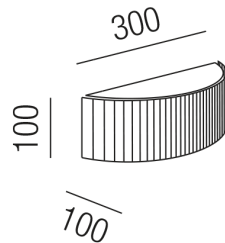

Produktdatenblatt

CHARME 15233/30

Beschreibung

WL CHARME

1fl/Nickel gebürstet/Schirm cremeweiß gerafft

300x100/AL100mm/für 1x E27 28W

Anschluss 230V Wechselspannung, Schutzklasse I - Elektrische Isolierungsklasse (IEC), Schutzart IP20, Anwendung im Innenbereich, Installation an der Wand, 4 seitiger Lichtaustritt - Rundumlicht (in alle Richtungen), Leuchte geeignet für die Montage auf entflammaren Oberflächen, Energieeffizienzklasse, A++ - D