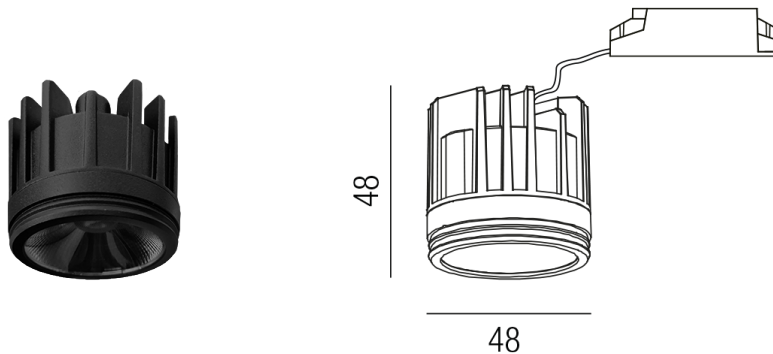

## ZUPOLY ZU548/62N-DALI-WW

### Beschreibung

SET POLY - Einsatz - MIT Driver  
 PRO 6,3W 3000K 790lm CRI >90  
 schwarz/700mA/ 10V/Reflektor 30°  
 Ø49/H47,5mm  
 komplett mit NT 700mA DALI dim

Schutzklasse III - Elektrische Isolierungsklasse (IEC), Schutzart IP20, Anwendung im Innenbereich, Installation an der Decke, 1 seitiger Lichtaustritt - down breitstrahlend, Abstrahlwinkel 30°, Leuchte geeignet für die Montage auf entflammaren Oberflächen, Netzteil angebaut oder steckbar, Konstantstrom 700mA, Betriebsgerät SWITCH & DALI dimmbar, Farbwiedergabeindex CRI >90, Blendungsbewertung UGR <11, Farbtemperatur von warmweiß 3000K, Energieeffizienzklasse, E, CE-Kennzeichnung