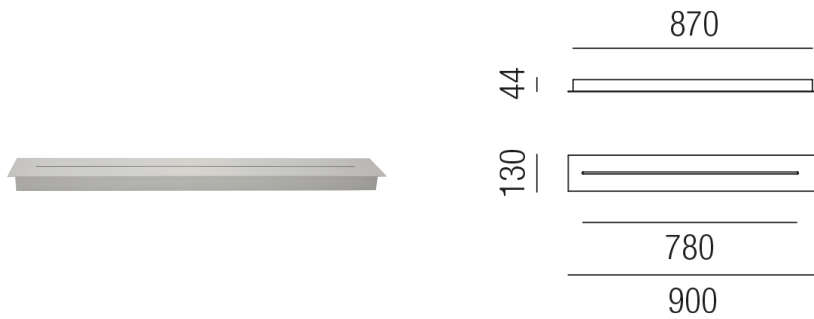

Produktdatenblatt

NOSTALGIA/KELLY 31675/90-W

Beschreibung

MONT NOSTALGIA/KELLY
Balken/weiß matt/für 1-7 Lichtpunkte
L900/B90/H45mm