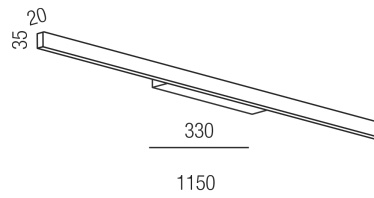

## LINEA DARK 62280/115-WWW

### Beschreibung

WL LINEA DARK

weiß matt/NUR Direktlicht/Diffuser opal

LED 49W 3000K 4400lm CRI >90

20x35/L1150/AL70mm/Netzteil schaltbar

Anschluss 230V Wechselspannung, Schutzklasse I - Elektrische Isolierungsklasse (IEC), Schutzart IP40, Anwendung im Innenbereich, Installation an der Wand, 1 seitiger Lichtaustritt - down breitstrahlend, Leuchte geeignet für die Montage auf entflammaren Oberflächen, Netzteil integriert, Betriebsgeräte schaltbar (nicht dimmbar), Farbwiedergabeindex CRI >90, Blendungsbewertung UGR <22, Farbtemperatur von warmweiß 3000K, Energieeffizienzklasse, A+