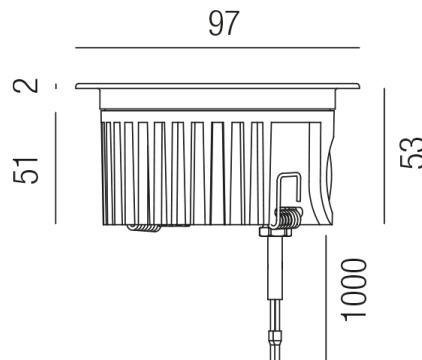

### Beschreibung

STR ORMA - small - IP67

starr/Edelstahl AISI 316L/Glas klar

dm97/ET51/Kabellänge 1000mm

LED 7W 3000K 560lm CRI>80 32,8°

Anschluss 230V Wechselspannung, Schutzklasse I - Elektrische Isolierungsklasse (IEC), Schutzart IP67, Anwendung im Innen- und Außenbereich, Installation auf dem Boden, 1 seitiger Lichtaustritt - up breitstrahlend, Abstrahlwinkel 30°, Leuchte geeignet für die Montage auf entflammaren Oberflächen, Netzteil integriert, Betriebsgeräte schaltbar (nicht dimmbar), Farbwiedergabeindex CRI >80, Farbtemperatur von warmweiß 3000K, Energieeffizienzklasse, E, CE-Kennzeichnung, begehbare Leuchte