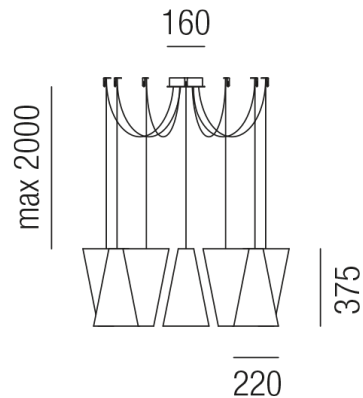

Produktdatenblatt

AQUA 35415/100-SW

Beschreibung

HL AQUA - dezentriert

12f/weiß/Schirm: DOWN schwarz - UP milchweiß

dm1000/H375/Kabel 2000mm/12x E27 42W

Anschluss 230V Wechselspannung, Schutzklasse I - Elektrische Isolierungsklasse (IEC), Schutzart IP20, Anwendung im Innenbereich, Installation an der Decke, 4 seitiger Lichtaustritt - Rundumlicht (in alle Richtungen), Leuchte geeignet für die Montage auf entflammaren Oberflächen, Energieeffizienzklasse, A++ - D