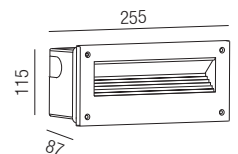

A - anthrazit
ALU - aluminiumgrau

Micenas, LED 10W

Aluminium, Diffusor PC opal, Lichtfarben einstellbar 2,7K (753lm) / 3,2K (776lm) / 4K (800lm)

230VAC

Bestell-Nr.	Farbauswahl angeben	Euro
85730/30-	A ALU	218,10

Micenas, LED 6W

Aluminium, Diffusor PC opal, Lichtfarben einstellbar 2,7K (485lm) / 3,2K (500lm) / 4K (515lm)

230VAC

Bestell-Nr.	Farbauswahl angeben	Euro
85731/26-	A ALU	188,70
85731/26DALI-	A ALU	303,40

Micenas, LED 28W

Aluminium, Diffusor PC opal, Lichtfarben einstellbar 2,7K (1865lm) / 3,2K (1923lm) / 4K (1980lm)

230VAC

Bestell-Nr.	Farbauswahl angeben	Euro
85732/25-	A ALU	482,50
85732/25DALI-	A ALU	563,10