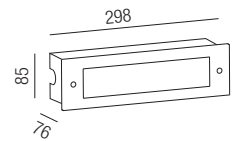

### Micenas, LED 10W

Aluminium, Diffusor PC opal, Lichtfarben einstellbar 2,7K (753lm) / 3,2K (776lm) / 4K (800lm)

230VAC

| Bestell-Nr. | Farbauswahl angeben | Euro   |
|-------------|---------------------|--------|
| 85730/30-   | A ALU               | 218,10 |