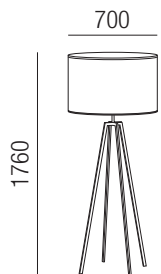

Specter, 1x E27 70W

Schmiedeeisen schwarz matt, Schirm Stoff, Stoffauswahl siehe S. 524 + 525

S - schwarz matt

230VAC A++ - D

Bestell-Nr.	Farbauswahl angeben	Euro
29952/166-	S + GE W S BR AG RR SL	
29952/166-	S + WS GE SGR SRR SBG SBC WBG WBC	
29952/166-	S + GL SG A RES CH	
29952/166-	S + LG LS LC LV CL SIG SIC WIG WIC GW	
29952/166-	S + LD LH NI KU G WKS WKG	

Specter, 1x E27 70W

Schmiedeeisen schwarz matt, Schirm Stoff, Stoffauswahl siehe S. 524 + 525

230VAC A++ - D

Bestell-Nr.	Farbauswahl angeben	Euro
29952/161-	S + GE W S BR AG RR SL	
29952/161-	S + WS GE SGR SRR SBG SBC WBG WBC	
29952/161-	S + GL SG A RES CH	
29952/161-	S + LG LS LC LV CL SIG SIC WIG WIC GW	
29952/161-	S + LD LH NI KU G WKS WKG	

Specter, 1x E27 70W

Schmiedeeisen schwarz matt, Schirm Stoff, Stoffauswahl siehe S. 524 + 525

230VAC A++ - D

Bestell-Nr.	Farbauswahl angeben	Euro
29952/176-	S + GE W S BR AG RR SL	
29952/176-	S + WS GE SGR SRR SBG SBC WBG WBC	
29952/176-	S + GL SG A RES CH	
29952/176-	S + LG LS LC LV CL SIG SIC WIG WIC GW	
29952/176-	S + LD LH NI KU G WKS WKG	