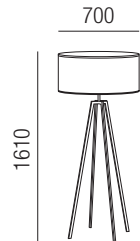

Specter, 1x E27 70W

Schmiedeeisen schwarz matt, Schirm Stoff, Stoffauswahl siehe S. 524 + 525

S - schwarz matt

230VAC A++ - D

Bestell-Nr.	Farbauswahl angeben	Euro
29952/166-	S + GE W S BR AG RR SL	
29952/166-	S + WS GE SGR SRR SBG SBC WBG WBC	
29952/166-	S + GL SG A RES CH	
29952/166-	S + LG LS LC LV CL SIG SIC WIG WIC GW	
29952/166-	S + LD LH NI KU G WKS WKG	

Specter, 1x E27 70W

Schmiedeeisen schwarz matt, Schirm Stoff, Stoffauswahl siehe S. 524 + 525

230VAC A++ - D

Bestell-Nr.	Farbauswahl angeben	Euro
29952/161-	S + GE W S BR AG RR SL	
29952/161-	S + WS GE SGR SRR SBG SBC WBG WBC	
29952/161-	S + GL SG A RES CH	
29952/161-	S + LG LS LC LV CL SIG SIC WIG WIC GW	
29952/161-	S + LD LH NI KU G WKS WKG	