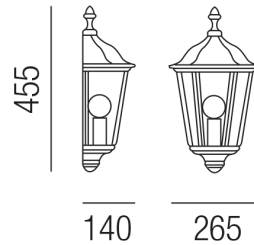

Produktdatenblatt

MONACO 92131/26-S

Beschreibung

WL MONACO

1fl/Körper und Dach schwarz/Glas klar

dm265/H460/AL140mm/1x E27 70W

Anschluss 230V Wechselspannung, Schutzklasse I - Elektrische Isolierungsklasse (IEC), Schutzart IP43, Anwendung im Außenbereich, Installation an der Wand, 4 seitiger Lichtaustritt - Rundumlicht (in alle Richtungen), Leuchte geeignet für die Montage auf entflammaren Oberflächen, Energieeffizienzklasse, A - G, CE-Kennzeichnung